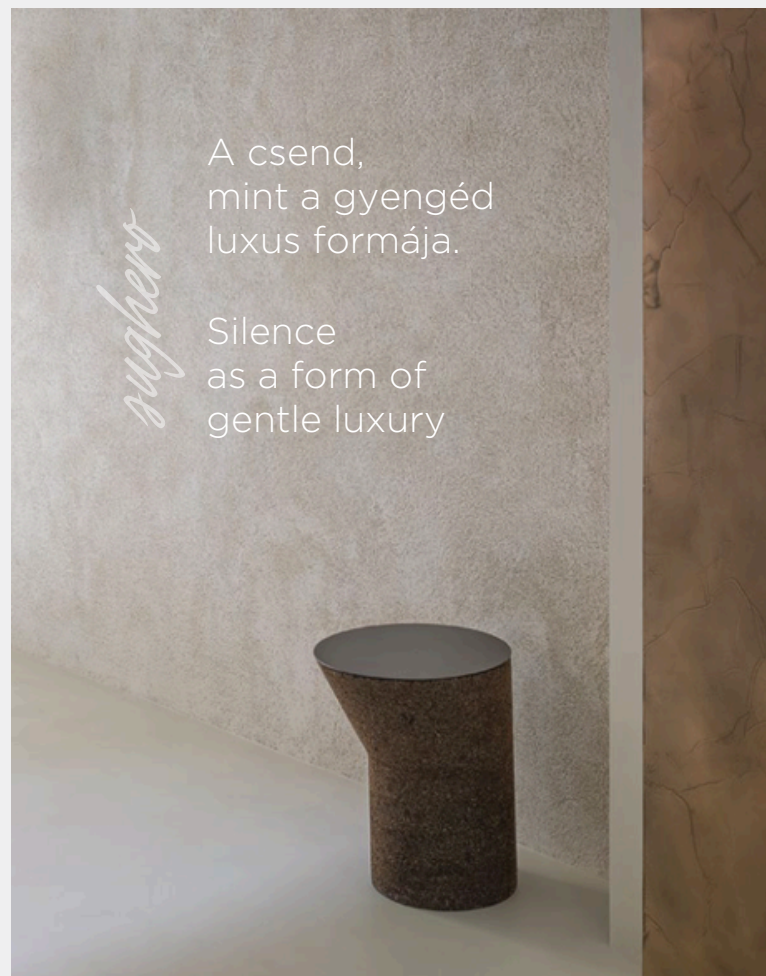

MATERIA VIVA POMICE

BASE

MATERIA VIVA MOSAICO

BASE

mosaic

A fény szilánkokra
törik, a szín életre kel.

Light shatters,
color comes to life.

MATERIA VIVA SUGHERO

BASE

A csend,
mint a gyengéd
luxus formája.

Silence
as a form of
gentle luxury

MATERIA VIVA SUGHERO - Milan, Italy
Photo: Beppe Brancato

24012

24013

24007

24008